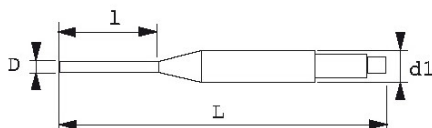

DATOS ESPECÍFICOS

Designación	BOTADOR ELASTICO 5,9 MM
Referencia comercial	7-E-6A
L (mm)	132
Peso (g)	70
l (mm)	30
d (mm)	5.9
d1 (mm)	11
Garantía	C

Garantía aplicada

C | Consumible

Los productos de esta categoría no se cambian y están vinculados a un fenómeno de desgaste normal.