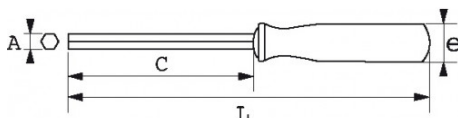

### Llaves macho rectas con mango S1 de cabeza esférica

Cabeza 6 caras en mm. Mango ergonómico bimaterial. Hoja bruñida. Localización rápida de la cabeza de 6 caras gracias al color negro en el mango. La cabeza esférica permite acceder a los tornillos con un ángulo máximo de 30°.

## NORMAS / DIRECTIVAS

NF ISO 2936, ISO 2936

### SAM Herramientas

Polígono Ipertegui II, N 55  
31160 Orcoyen (Navarra) - España  
NºTVA ESB 8196 4413

<https://www.sam-herramientas.es/>

DATOS ESPECÍFICOS

Designación	LLAVE ALLEN CON MANGO BIMATERIAL ESFÉRICA 8 MM
Referencia comercial	67B-8A
L (mm)	272.8
Peso (g)	160
C (mm)	150
e (mm)	32
A (mm)	8
Garantía	O