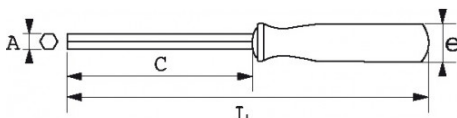

DESCRIPCIÓN

Llaves macho rectas con mango S1 de cabeza esférica

Cabeza 6 caras en mm. Mango ergonómico bimaterial. Hoja bruñida. Localización rápida de la cabeza de 6 caras gracias al color negro en el mango. La cabeza esférica permite acceder a los tornillos con un ángulo máximo de 30°.

NORMAS / DIRECTIVAS

NF ISO 2936, ISO 2936

SAM Herramientas

Polígono Ipertegui II, N 55
31160 Orcyoyen (Navarra) - España
NºTVA ESB 8196 4413

<https://www.sam-herramientas.es/>

Fotos y textos no contractuales. No desechar en la vía pública. Documento generado el 2024-05-04 20:51:26

DATOS ESPECÍFICOS

Designación	LLAVE ALLEN CON MANGO BIMATERIAL ESFÉRICA 6 MM
Referencia comercial	67B-6A
L (mm)	272.8
Peso (g)	120
C (mm)	150
e (mm)	32
A (mm)	6
Garantía	O

Garantía aplicada

O | Garantía SAM OUTIL