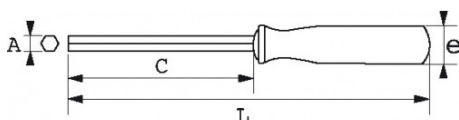

DESCRIPCIÓN

Llaves macho rectas con mango S1 de cabeza esférica

Cabeza 6 caras en mm. Mango ergonómico bimaterial. Hoja bruñida. Localización rápida de la cabeza de 6 caras gracias al color negro en el mango. La cabeza esférica permite acceder a los tornillos con un ángulo máximo de 30°.

NORMAS / DIRECTIVAS

NF ISO 2936, ISO 2936

SAM Herramientas

Polígono Ipertegui II, N 55
31160 Orcyoyen (Navarra) - España
NºTVA ESB 8196 4413

<https://www.sam-herramientas.es/>

Fotos y textos no contractuales. No desechar en la vía pública. Documento generado el 2024-05-04 16:10:04

DATOS ESPECÍFICOS

Designación	LLAVE ALLEN CON MANGO BIMATERIAL ESFÉRICA 5 MM
Referencia comercial	67B-5A
L (mm)	212.6
Peso (g)	70
C (mm)	100
e (mm)	29
A (mm)	5
Garantía	O

Garantía aplicada

O | Garantía SAM OUTIL