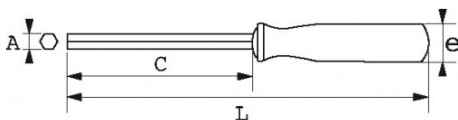

DESCRIPCIÓN

Llaves macho rectas con mango S1 de cabeza esférica

Cabeza 6 caras en mm. Mango ergonómico bimaterial. Hoja bruñida. Localización rápida de la cabeza de 6 caras gracias al color negro en el mango. La cabeza esférica permite acceder a los tornillos con un ángulo máximo de 30°.

NORMAS / DIRECTIVAS

NF ISO 2936, ISO 2936

SAM Herramientas

Polígono Ipertegui II, N 55
31160 Orcoyen (Navarra) - España
NºTVA ESB 8196 4413

<https://www.sam-herramientas.es/>

Fotos y textos no contractuales. No desechar en la vía pública. Documento generado el 2024-05-04 21:11:00

DATOS ESPECÍFICOS

Designación	LLAVE ALLEN CON MANGO BIMATERIAL ESFÉRICA 4 MM
Referencia comercial	67B-4A
L (mm)	212.6
Peso (g)	60
C (mm)	100
e (mm)	29
A (mm)	4
Garantía	O

Garantía aplicada

O | Garantía SAM OUTIL