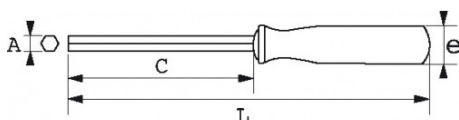

DESCRIPCIÓN

Llaves macho rectas con mango S1 de cabeza esférica

Cabeza 6 caras en mm. Mango ergonómico bimaterial. Hoja bruñida. Localización rápida de la cabeza de 6 caras gracias al color negro en el mango. La cabeza esférica permite acceder a los tornillos con un ángulo máximo de 30°.

NORMAS / DIRECTIVAS

NF ISO 2936, ISO 2936

SAM Herramientas

Polígono Ipertegui II, N 55
31160 Orcoyen (Navarra) - España
NºTVA ESB 8196 4413

<https://www.sam-herramientas.es/>

Fotos y textos no contractuales. No desechar en la vía pública. Documento generado el 2024-05-04 21:50:58

DATOS ESPECÍFICOS

Designación	LLAVE ALLEN CON MANGO BIMATERIAL ESFÉRICA 3 MM
Referencia comercial	67B-3A
L (mm)	181.6
Peso (g)	20
C (mm)	100
e (mm)	20
A (mm)	3
Garantía	O

Garantía aplicada

O | Garantía SAM OUTIL