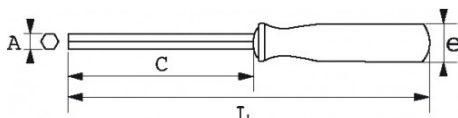

DESCRIPCIÓN

Llaves macho rectas con mango S1 de cabeza esférica

Cabeza 6 caras en mm. Mango ergonómico bimaterial. Hoja bruñida. Localización rápida de la cabeza de 6 caras gracias al color negro en el mango. La cabeza esférica permite acceder a los tornillos con un ángulo máximo de 30°.

NORMAS / DIRECTIVAS

NF ISO 2936, ISO 2936

SAM Herramientas

Polígono Ipertegui II, N 55
31160 Orcyoyen (Navarra) - España
N°TVA ESB 8196 4413

<https://www.sam-herramientas.es/>

Fotos y textos no contractuales. No desechar en la vía pública. Documento generado el 2024-05-04 19:36:12

DATOS ESPECÍFICOS

Designación	LLAVE ALLEN CON MANGO BIMATERIAL ESFÉRICA 2 MM
Referencia comercial	67B-2A
L (mm)	131.6
Peso (g)	20
C (mm)	50
e (mm)	20
A (mm)	2
Garantía	O

Garantía aplicada

O | Garantía SAM OUTIL