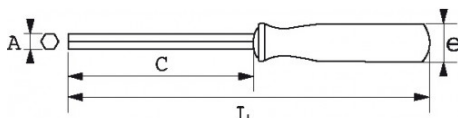

DESCRIPCIÓN

Llaves macho rectas con mango S1 de cabeza esférica

Cabeza 6 caras en mm. Mango ergonómico bimaterial. Hoja bruñida. Localización rápida de la cabeza de 6 caras gracias al color negro en el mango. La cabeza esférica permite acceder a los tornillos con un ángulo máximo de 30°.

NORMAS / DIRECTIVAS

NF ISO 2936, ISO 2936

SAM Herramientas

Polígono Ipertegui II, N 55
31160 Orcyoyen (Navarra) - España
NºTVA ESB 8196 4413

<https://www.sam-herramientas.es/>

Fotos y textos no contractuales. No desechar en la vía pública. Documento generado el 2024-05-04 20:59:13

DATOS ESPECÍFICOS

Designación	LLAVE ALLEN CON MANGO BIMATERIAL ESFÉRICA 2,5 MM
Referencia comercial	67B-2,5A
L (mm)	131.6
Peso (g)	20
C (mm)	50
e (mm)	20
A (mm)	2.5
Garantía	O

Garantía aplicada

O | Garantía SAM OUTIL