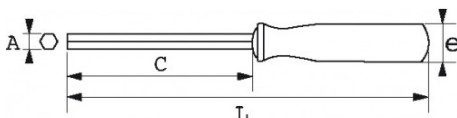

DESCRIPCIÓN

Llaves macho rectas con mango S1 de cabeza esférica

Cabeza 6 caras en mm. Mango ergonómico bimaterial. Hoja bruñida. Localización rápida de la cabeza de 6 caras gracias al color negro en el mango. La cabeza esférica permite acceder a los tornillos con un ángulo máximo de 30°.

NORMAS / DIRECTIVAS

NF ISO 2936, ISO 2936

SAM Herramientas

Polígono Ipertegui II, N 55
31160 Orcyoyen (Navarra) - España
NºTVA ESB 8196 4413

<https://www.sam-herramientas.es/>

Fotos y textos no contractuales. No desechar en la vía pública. Documento generado el 2024-05-04 20:03:46

DATOS ESPECÍFICOS

Designación	LLAVE ALLEN CON MANGO BIMATERIAL ESFÉRICA 10 MM
Referencia comercial	67B-10A
L (mm)	279.5
Peso (g)	210
C (mm)	150
e (mm)	32.5
A (mm)	10
Garantía	O

Garantía aplicada

O | Garantía SAM OUTIL