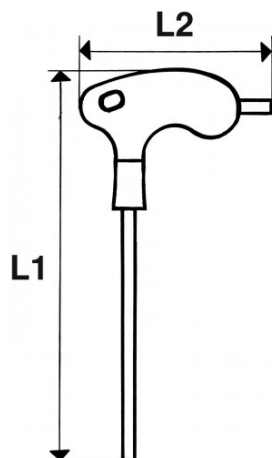

|                      |                                      |
|----------------------|--------------------------------------|
| Designación          | ALLEN CON MANGO EN "T" ESFÉRICA 8 MM |
| Referencia comercial | 67-PT8                               |
| Peso (g)             | 154                                  |
| A (mm)               | 8                                    |
| L1 (mm)              | 207                                  |
| L2 (mm)              | 112                                  |
| l1 (mm)              | 130                                  |
| l2 (mm)              | 18                                   |
| Garantía             | O                                    |