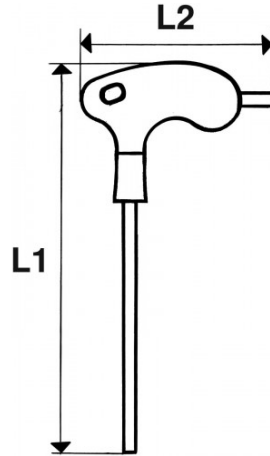

Fotos y textos no contractuales. No desechar en la vía pública. Documento generado el 2024-04-30 18:08:48

DESCRIPCIÓN

Llaves macho hexagonales de cabeza esférica con empuñadura en L + clip

Seguridad: Para proteger sus intervenciones, para evitar caídas y pérdidas de tiempo, para prevenir los accidentes laborales, para mejorar la productividad = Opte por la solución anticaídas Sam. Todos los productos de la gama FME se entregan dotados de un clip anticaídas de herramientas.

Empuñadura bimaterial. Dotada de una hoja larga para apretados potentes con cabeza esférica. Dotada de una hoja corta para resolver los problemas de accesibilidad. Presentación: bruñida.

NORMAS / DIRECTIVAS

NF ISO 2936, ISO 2936

SAM Herramientas

Polígono Ipertegui II, N 55
31160 Orcyoyen (Navarra) - España
NºTVA ESB 8196 4413

<https://www.sam-herramientas.es/>

Fotos y textos no contractuales. No desechar en la vía pública. Documento generado el 2024-04-30 18:08:48

DATOS ESPECÍFICOS

Designación	LLAVE ALLEN 6 CARAS ESFÉRICA MANGO L 8 MM CON CLIP INOX FME
Referencia comercial	67-PT8-FME
Peso (g)	172
A (mm)	8
L1 (mm)	207
L2 (mm)	112
l1 (mm)	130
l2 (mm)	18
Garantía	O