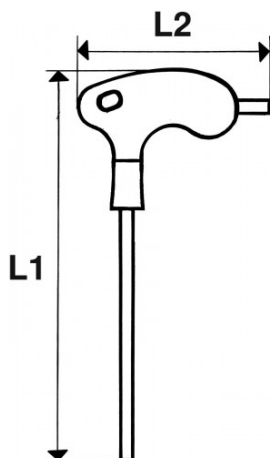

Designación	ALLEN CON MANGO EN "T" ESFÉRICA 6 MM
Referencia comercial	67-PT6
Peso (g)	81
A (mm)	6
L1 (mm)	152
L2 (mm)	81
l1 (mm)	100
l2 (mm)	17
Garantía	O

**Garantía aplicada**

**O | Garantía SAM OUTIL**