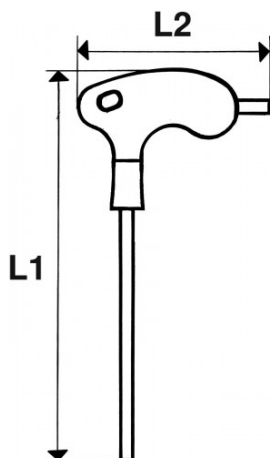

Llaves macho 6 caras esférica con mango en L

67-PT5

67-PT...

SAM Herramientas

Polígono Ipertegui II, N 55
31160 Orcyoyen (Navarra) - España
NºTVA ESB 8196 4413

<https://www.sam-herramientas.es/>

Fotos y textos no contractuales. No desechar en la vía pública. Documento generado el 2024-05-07 08:11:14

DESCRIPCIÓN

Llaves macho 6 caras esférica con mango en L

Casillero bimaterial. Acabado bruñido.

NORMAS / DIRECTIVAS

NF ISO 2936, ISO 2936

DATOS ESPECÍFICOS

SAM Herramientas

Polígono Ipertegui II, N 55
31160 Orcoyen (Navarra) - España
NºTVA ESB 8196 4413

<https://www.sam-herramientas.es/>

Fotos y textos no contractuales. No desechar en la vía pública. Documento generado el 2024-05-07 08:11:14

Designación	ALLEN CON MANGO EN "T" ESFÉRICA 5 MM
Referencia comercial	67-PT5
Peso (g)	62
A (mm)	5
L1 (mm)	150
L2 (mm)	79
l1 (mm)	100
l2 (mm)	15
Garantía	O