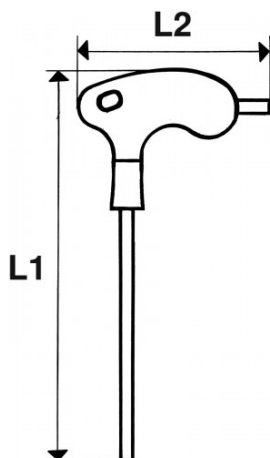

Llaves macho 6 caras esférica con mango en L

67-PT4
67-PT...

SAM Herramientas

Polígono Ipertegui II, N 55
31160 Orcoyen (Navarra) - España
NºTVA ESB 8196 4413

<https://www.sam-herramientas.es/>

Fotos y textos no contractuales. No desechar en la vía pública. Documento generado el 2024-05-07 08:11:56

DESCRIPCIÓN

Llaves macho 6 caras esférica con mango en L

Casillero bimaterial. Acabado bruñido.

NORMAS / DIRECTIVAS

NF ISO 2936, ISO 2936

DATOS ESPECÍFICOS

SAM Herramientas

Polígono Ipertegui II, N 55
31160 Orcoyen (Navarra) - España
NºTVA ESB 8196 4413

<https://www.sam-herramientas.es/>

Fotos y textos no contractuales. No desechar en la vía pública. Documento generado el 2024-05-07 08:11:56

Designación	ALLEN CON MANGO EN "T" ESFÉRICA 4 MM
Referencia comercial	67-PT4
Peso (g)	36
A (mm)	4
L1 (mm)	150
L2 (mm)	79
l1 (mm)	97
l2 (mm)	15
Garantía	O