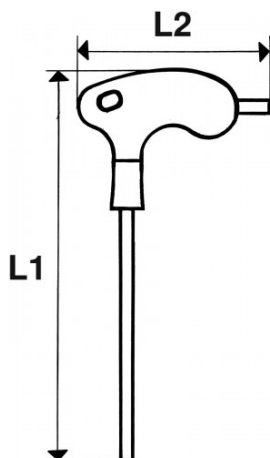

Llaves macho 6 caras esférica con mango en L

67-PT3

67-PT...

SAM Herramientas

Polígono Ipertegui II, N 55
31160 Orcyoyen (Navarra) - España
NºTVA ESB 8196 4413

<https://www.sam-herramientas.es/>

Fotos y textos no contractuales. No desechar en la vía pública. Documento generado el 2024-05-07 08:02:20

DESCRIPCIÓN

Llaves macho 6 caras esférica con mango en L

Casillero bimaterial. Acabado bruñido.

NORMAS / DIRECTIVAS

NF ISO 2936, ISO 2936

DATOS ESPECÍFICOS

SAM Herramientas

Polígono Ipertegui II, N 55
31160 Orcoyen (Navarra) - España
NºTVA ESB 8196 4413

<https://www.sam-herramientas.es/>

Fotos y textos no contractuales. No desechar en la vía pública. Documento generado el 2024-05-07 08:02:20

Designación	ALLEN CON MANGO EN "T" ESFÉRICA 3 MM
Referencia comercial	67-PT3
Peso (g)	24
A (mm)	3
L1 (mm)	130
L2 (mm)	64
l1 (mm)	90
l2 (mm)	13
Garantía	O