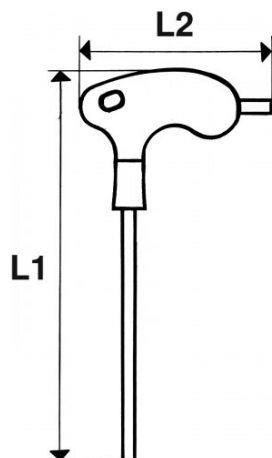

Llaves macho 6 caras esférica con mango en L

67-PT2

67-PT...

SAM Herramientas

Polígono Ipertegui II, N 55
31160 Orcoyen (Navarra) - España
NºTVA ESB 8196 4413

<https://www.sam-herramientas.es/>

Fotos y textos no contractuales. No desechar en la vía pública. Documento generado el 2024-05-07 03:56:30

DESCRIPCIÓN

Llaves macho 6 caras esférica con mango en L

Casillero bimaterial. Acabado bruñido.

NORMAS / DIRECTIVAS

NF ISO 2936, ISO 2936

DATOS ESPECÍFICOS

SAM Herramientas

Polígono Ipertegui II, N 55
31160 Orcoyen (Navarra) - España
NºTVA ESB 8196 4413

<https://www.sam-herramientas.es/>

Fotos y textos no contractuales. No desechar en la vía pública. Documento generado el 2024-05-07 03:56:30

Designación	ALLEN CON MANGO EN "T" ESFÉRICA 2 MM
Referencia comercial	67-PT2
Peso (g)	17
A (mm)	2
L1 (mm)	130
L2 (mm)	64
l1 (mm)	90
l2 (mm)	13
Garantía	O