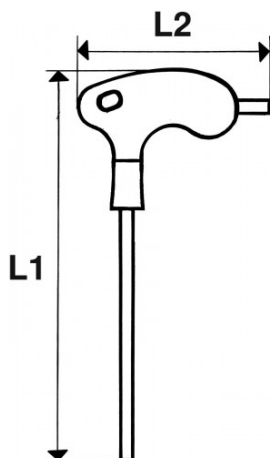

Llaves macho 6 caras esférica con mango en L

67-PT2,5
67-PT...

SAM Herramientas

Polígono Ipertegui II, N 55
31160 Orcyoyen (Navarra) - España
NºTVA ESB 8196 4413

<https://www.sam-herramientas.es/>

Fotos y textos no contractuales. No desechar en la vía pública. Documento generado el 2024-05-07 09:10:30

DESCRIPCIÓN

Llaves macho 6 caras esférica con mango en L

Casillero bimaterial. Acabado bruñido.

NORMAS / DIRECTIVAS

NF ISO 2936, ISO 2936

DATOS ESPECÍFICOS

SAM Herramientas

Polígono Ipertegui II, N 55
31160 Orcoyen (Navarra) - España
NºTVA ESB 8196 4413

<https://www.sam-herramientas.es/>

Fotos y textos no contractuales. No desechar en la vía pública. Documento generado el 2024-05-07 09:10:30

Designación	ALLEN CON MANGO EN "T" ESFÉRICA 2,5 MM
Referencia comercial	67-PT2,5
Peso (g)	20
A (mm)	2.5
L1 (mm)	130
L2 (mm)	64
l1 (mm)	90
l2 (mm)	13
Garantía	O