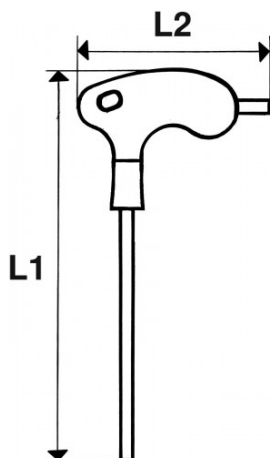

Llaves macho 6 caras esférica con mango en L

67-PT10

67-PT...

SAM Herramientas

Polígono Ipertegui II, N 55
31160 Orcoyen (Navarra) - España
NºTVA ESB 8196 4413

<https://www.sam-herramientas.es/>

DESCRIPCIÓN

Llaves macho 6 caras esférica con mango en L

Casillero bimaterial. Acabado bruñido.

NORMAS / DIRECTIVAS

NF ISO 2936, ISO 2936

DATOS ESPECÍFICOS

SAM Herramientas

Polígono Ipertegui II, N 55
31160 Orcoyen (Navarra) - España
NºTVA ESB 8196 4413

<https://www.sam-herramientas.es/>

Fotos y textos no contractuales. No desechar en la vía pública. Documento generado el 2024-05-07 08:57:04

Designación	LLAVE ALLEN CON MANGO EN L ESFÉRICA 10 MM
Referencia comercial	67-PT10
Peso (g)	210
A (mm)	10
L1 (mm)	207
L2 (mm)	112
l1 (mm)	130
l2 (mm)	18
Garantía	O