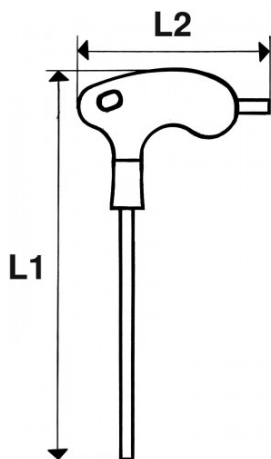

**DESCRIPCIÓN****Llaves macho 6 caras esférica con mango en L**

Casillero bimaterial. Acabado bruñido.

**NORMAS / DIRECTIVAS**

NF ISO 2936, ISO 2936

**DATOS ESPECÍFICOS****SAM Herramientas**

Polígono Ipertegui II, N 55  
31160 Orcoyen (Navarra) - España  
NºTVA ESB 8196 4413

<https://www.sam-herramientas.es/>

Fotos y textos no contractuales. No desechar en la vía pública. Documento generado el 2024-05-07 07:16:45

Referencia comercial	Peso (g)	A (mm)	L1 (mm)	L2 (mm)	l1 (mm)	l2 (mm)	Garantía
67-PT2	17	2	130	64	90	13	O
67-PT10	210	10	207	112	130	18	O
67-PT8	154	8	207	112	130	18	O
67-PT2,5	20	2.5	130	64	90	13	O
67-PT6	81	6	152	81	100	17	O
67-PT5	62	5	150	79	100	15	O
67-PT4	36	4	150	79	97	15	O
67-PT3	24	3	130	64	90	13	O