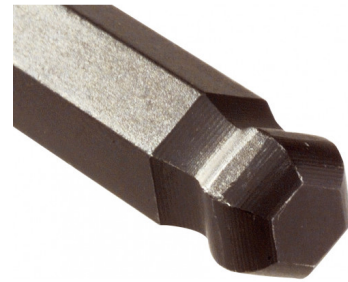

Casillero de 9 llaves macho esférica en mm 6 caras

67-AR9A

SAM Herramientas

Poligono Ipertegui II, N 55
31160 Orcoyen (Navarra) - España
NºTVA ESB 8196 4413

<https://www.sam-herramientas.es/>

Fotos y textos no contractuales. No desechar en la vía pública. Documento generado el 2024-04-25 16:11:18

DESCRIPCIÓN

Casillero de 9 llaves macho esférica en mm 6 caras

Casillero bimaterial. Acabado bruñido. Accesibilidad y practicidad: Puntas esféricas permitiendo acceder al tornillo por un ángulo hasta 30°.

DATOS ESPECÍFICOS

Designación	SOPORTE DE 9 LLAVES ALLEN PUNTA ESFÉRICA DE 1,5-10 MM
Referencia comercial	67-AR9A
Peso (g)	400
Composición	Casillero
Continente	9
Número de herramientas	
Garantía	O Garantía SAM OUTIL