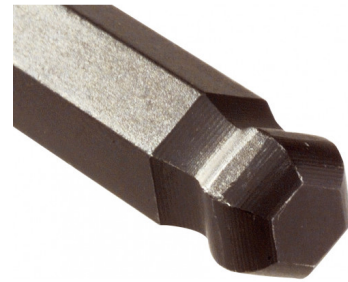

DESCRIPCIÓN

Casillero de 9 llaves macho esférica en mm

Casillero bimaterial. Acabado bruñido.

NORMAS / DIRECTIVAS

NF ISO 2936, ISO 2936

SAM Herramientas

Polígono Ipertegui II, N 55
31160 Orcoyen (Navarra) - España
NºTVA ESB 8196 4413

<https://www.sam-herramientas.es/>

Fotos y textos no contractuales. No desechar en la vía pública. Documento generado el 2024-05-03 00:22:49