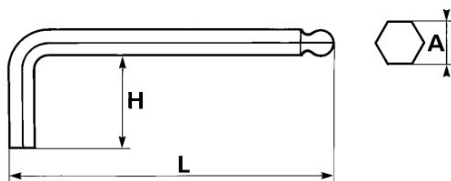

Llaves macho hexagonales con cabeza esférica en mm

Acero al cromo vanadio. Para tornillos 6 caras huecos. Buen agarre en la mano. Presentación: cuerpo bruñido.

NORMAS / DIRECTIVAS

NF ISO 2936, ISO 2936

DATOS ESPECÍFICOS

Designación	LLAVE ALLEN ESFÉRICA 9 MM
Referencia comercial	67-A-9
L (mm)	164
Peso (g)	120
H (mm)	38
A (mm)	9
Garantía	O

Garantía aplicada

O | Garantía SAM OUTIL

Garantía sin limitación de duración, sobre las herramientas utilizadas en condiciones normales.