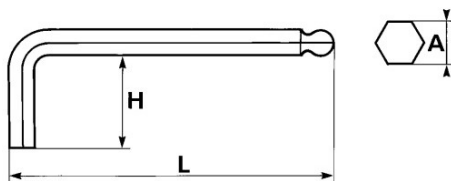

DESCRIPCIÓN

Llaves macho hexagonales con cabeza esférica en mm

Acero al cromo vanadio. Para tornillos 6 caras huecos. Buen agarre en la mano. Presentación: cuerpo bruñido.

NORMAS / DIRECTIVAS

NF ISO 2936, ISO 2936

Designación	LLAVE ALLEN ESFÉRICA 8 MM
Referencia comercial	67-A-8
L (mm)	158
Peso (g)	88
H (mm)	36
A (mm)	8
Garantía	O

Garantía aplicada**O | Garantía SAM OUTIL**

Garantía sin limitación de duración, sobre las herramientas utilizadas en condiciones normales.