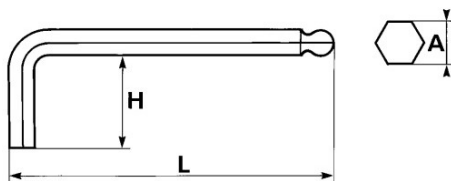

DESCRIPCIÓN

Llaves macho hexagonales con cabeza esférica en mm

Acero al cromo vanadio. Para tornillos 6 caras huecos. Buen agarre en la mano. Presentación: cuerpo bruñido.

NORMAS / DIRECTIVAS

NF ISO 2936, ISO 2936

Designación	LLAVE ALLEN ESFÉRICA 6 MM
Referencia comercial	67-A-6
L (mm)	141
Peso (g)	43
H (mm)	32
A (mm)	6
Garantía	O

Garantía aplicada

O | Garantía SAM OUTIL

Garantía sin limitación de duración, sobre las herramientas utilizadas en condiciones normales.