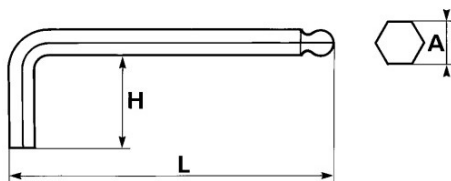

DESCRIPCIÓN

Llaves macho hexagonales con cabeza esférica en mm

Acero al cromo vanadio. Para tornillos 6 caras huecos. Buen agarre en la mano. Presentación: cuerpo bruñido.

NORMAS / DIRECTIVAS

NF ISO 2936, ISO 2936

DATOS ESPECÍFICOS

SAM Herramientas

Polígono Ipertegui II, N 55
31160 Orcoyen (Navarra) - España
NºTVA ESB 8196 4413

<https://www.sam-herramientas.es/>

Designación	LLAVE ALLEN ESFÉRICA 4 MM
Referencia comercial	67-A-4
L (mm)	109
Peso (g)	15
H (mm)	25
A (mm)	4
Garantía	O