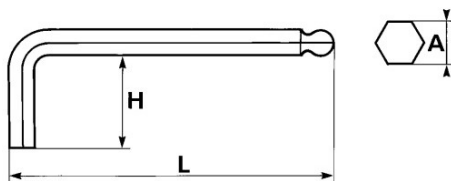

DESCRIPCIÓN

Llaves macho hexagonales con cabeza esférica en mm

Acero al cromo vanadio. Para tornillos 6 caras huecos. Buen agarre en la mano. Presentación: cuerpo bruñido.

NORMAS / DIRECTIVAS

NF ISO 2936, ISO 2936

DATOS ESPECÍFICOS

SAM Herramientas

Polígono Ipertegui II, N 55
31160 Orcoyen (Navarra) - España
NºTVA ESB 8196 4413

<https://www.sam-herramientas.es/>

Designación	LLAVE ALLEN ESFÉRICA 2 MM
Referencia comercial	67-A-2
L (mm)	77
Peso (g)	20
H (mm)	16
A (mm)	2
Garantía	O