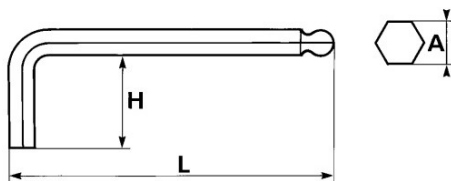

DESCRIPCIÓN

Llaves macho hexagonales con cabeza esférica en mm

Acero al cromo vanadio. Para tornillos 6 caras huecos. Buen agarre en la mano. Presentación: cuerpo bruñido.

NORMAS / DIRECTIVAS

NF ISO 2936, ISO 2936

Designación	LLAVE ALLEN ESFÉRICA 2,5 MM
Referencia comercial	67-A-2,5
L (mm)	89
Peso (g)	40
H (mm)	18
A (mm)	2.5
Garantía	O

Garantía aplicada**O | Garantía SAM OUTIL**

Garantía sin limitación de duración, sobre las herramientas utilizadas en condiciones normales.