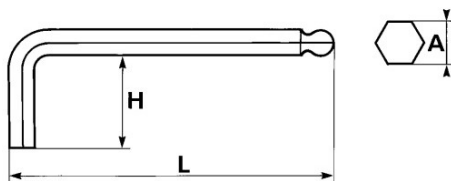

Llaves macho hexagonales con cabeza esférica en mm

Acero al cromo vanadio. Para tornillos 6 caras huecos. Buen agarre en la mano. Presentación: cuerpo bruñido.

NORMAS / DIRECTIVAS

NF ISO 2936, ISO 2936

DATOS ESPECÍFICOS

Designación	LLAVE ALLEN ESFÉRICA 12 MM
Referencia comercial	67-A-12
L (mm)	202
Peso (g)	220
H (mm)	45
A (mm)	12
Garantía	O

Garantía aplicada

O | Garantía SAM OUTIL

Garantía sin limitación de duración, sobre las herramientas utilizadas en condiciones normales.