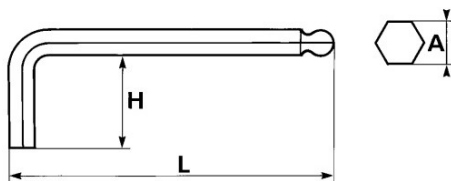

Llaves macho hexagonales con cabeza esférica en mm

Acero al cromo vanadio. Para tornillos 6 caras huecos. Buen agarre en la mano. Presentación: cuerpo bruñido.

NORMAS / DIRECTIVAS

NF ISO 2936, ISO 2936

DATOS ESPECÍFICOS

Designación	LLAVE ALLEN ESFÉRICA 10 MM
Referencia comercial	67-A-10
L (mm)	180
Peso (g)	150
H (mm)	40
A (mm)	10
Garantía	O

Garantía aplicada**O | Garantía SAM OUTIL**

Garantía sin limitación de duración, sobre las herramientas utilizadas en condiciones normales.