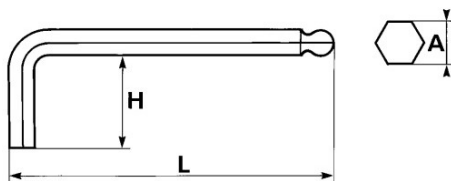

Designación	LLAVE ALLEN ESFÉRICA 1,5 MM
Referencia comercial	67-A-1,5
L (mm)	70
Peso (g)	10
H (mm)	14
A (mm)	1.5
Garantía	O

Garantía aplicada

O | Garantía SAM OUTIL

Garantía sin limitación de duración, sobre las herramientas utilizadas en condiciones normales.

[>> Más información](#)

SAM Herramientas

Polígono Ipertegui II, N 55
31160 Orcoyen (Navarra) - España
NºTVA ESB 8196 4413

<https://www.sam-herramientas.es/>