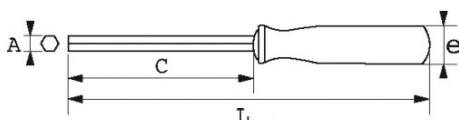

DESCRIPCIÓN

Llaves macho rectas con mango S1

Cabeza 6 caras en mm. Mango ergonómico bimaterial. Hoja bruñida. Localización rápida de la cabeza de 6 caras gracias al color negro en el mango.

NORMAS / DIRECTIVAS

NF ISO 2936, ISO 2936

SAM Herramientas

Polígono Ipertegui II, N 55
31160 Orcyén (Navarra) - España
NºTVA ESB 8196 4413

<https://www.sam-herramientas.es/>

DATOS ESPECÍFICOS

Designación	LLAVE ALLEN CON MANGO BIMATERIAL RECTA 9 MM
Referencia comercial	67-9A
L (mm)	279.5
Peso (g)	190
C (mm)	150
e (mm)	34
A (mm)	9
Garantía	O