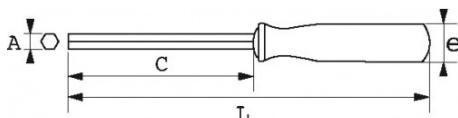

DESCRIPCIÓN

Llaves macho rectas con mango S1

Cabeza 6 caras en mm. Mango ergonómico bimaterial. Hoja bruñida. Localización rápida de la cabeza de 6 caras gracias al color negro en el mango.

NORMAS / DIRECTIVAS

NF ISO 2936, ISO 2936

SAM Herramientas

Polígono Ipertegui II, N 55
31160 Orcyén (Navarra) - España
NºTVA ESB 8196 4413

<https://www.sam-herramientas.es/>

DATOS ESPECÍFICOS

Designación	LLAVE ALLEN CON MANGO BIMATERIAL RECTA 8 MM
Referencia comercial	67-8A
L (mm)	272.8
Peso (g)	160
C (mm)	150
e (mm)	32
A (mm)	8
Garantía	O