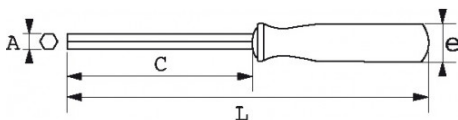

DESCRIPCIÓN

Llaves macho rectas con mango S1

Cabeza 6 caras en mm. Mango ergonómico bimaterial. Hoja bruñida. Localización rápida de la cabeza de 6 caras gracias al color negro en el mango.

NORMAS / DIRECTIVAS

NF ISO 2936, ISO 2936

SAM Herramientas

Polígono Ipertegui II, N 55
31160 Orcyén (Navarra) - España
NºTVA ESB 8196 4413

<https://www.sam-herramientas.es/>

Fotos y textos no contractuales. No desechar en la vía pública. Documento generado el 2024-05-05 07:52:23

DATOS ESPECÍFICOS

Designación	LLAVE ALLEN CON MANGO BIMATERIAL RECTA 7 MM
Referencia comercial	67-7A
L (mm)	272.8
Peso (g)	120
C (mm)	150
e (mm)	32
A (mm)	7
Garantía	O

Garantía aplicada

O | Garantía SAM OUTIL