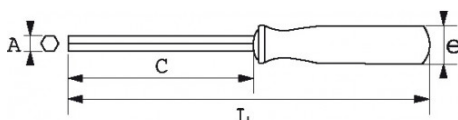

DESCRIPCIÓN

Llaves macho rectas con mango S1

Cabeza 6 caras en mm. Mango ergonómico bimaterial. Hoja bruñida. Localización rápida de la cabeza de 6 caras gracias al color negro en el mango.

NORMAS / DIRECTIVAS

NF ISO 2936, ISO 2936

SAM Herramientas

Polígono Ipertegui II, N 55
31160 Orcyén (Navarra) - España
NºTVA ESB 8196 4413

<https://www.sam-herramientas.es/>

DATOS ESPECÍFICOS

| | |
|----------------------|---|
| Designación | LLAVE ALLEN CON MANGO BIMATERIAL RECTA 6 MM |
| Referencia comercial | 67-6A |
| L (mm) | 272.8 |
| Peso (g) | 120 |
| C (mm) | 150 |
| e (mm) | 32 |
| A (mm) | 6 |
| Garantía | O |