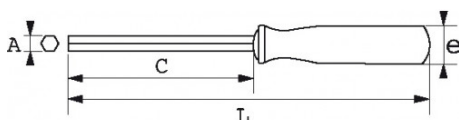

DESCRIPCIÓN

Llaves macho rectas con mango S1

Cabeza 6 caras en mm. Mango ergonómico bimaterial. Hoja bruñida. Localización rápida de la cabeza de 6 caras gracias al color negro en el mango.

NORMAS / DIRECTIVAS

NF ISO 2936, ISO 2936

SAM Herramientas

Polígono Ipertegui II, N 55
31160 Orcyén (Navarra) - España
NºTVA ESB 8196 4413

<https://www.sam-herramientas.es/>

DATOS ESPECÍFICOS

Designación	LLAVE ALLEN CON MANGO BIMATERIAL RECTA 5 MM
Referencia comercial	67-5A
L (mm)	212.6
Peso (g)	80
C (mm)	100
e (mm)	29
A (mm)	5
Garantía	O