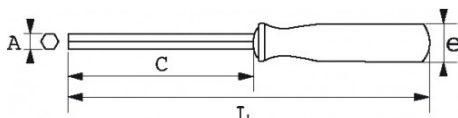

DESCRIPCIÓN

Llaves macho rectas con mango S1

Cabeza 6 caras en mm. Mango ergonómico bimaternal. Hoja bruñida. Localización rápida de la cabeza de 6 caras gracias al color negro en el mango.

NORMAS / DIRECTIVAS

NF ISO 2936, ISO 2936

SAM Herramientas

Polígono Ipertegui II, N 55
31160 Orcoyen (Navarra) - España
NºTVA ESB 8196 4413

<https://www.sam-herramientas.es/>

DATOS ESPECÍFICOS

Designación	LLAVE ALLEN CON MANGO BIMATERIAL RECTA 4 MM
Referencia comercial	67-4A
L (mm)	212.6
Peso (g)	70
C (mm)	100
e (mm)	29
A (mm)	4
Garantía	O