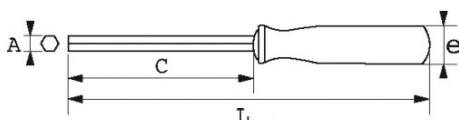

DESCRIPCIÓN

Llaves macho rectas con mango S1

Cabeza 6 caras en mm. Mango ergonómico bimaternal. Hoja bruñida. Localización rápida de la cabeza de 6 caras gracias al color negro en el mango.

NORMAS / DIRECTIVAS

NF ISO 2936, ISO 2936

SAM Herramientas

Polígono Ipertegui II, N 55
31160 Orcoyen (Navarra) - España
NºTVA ESB 8196 4413

<https://www.sam-herramientas.es/>

Fotos y textos no contractuales. No desechar en la vía pública. Documento generado el 2024-05-05 08:07:32

DATOS ESPECÍFICOS

Designación	LLAVE ALLEN CON MANGO BIMATERIAL RECTA 3 MM
Referencia comercial	67-3A
L (mm)	181.6
Peso (g)	30
C (mm)	100
e (mm)	20
A (mm)	3
Garantía	O

Garantía aplicada

O | Garantía SAM OUTIL