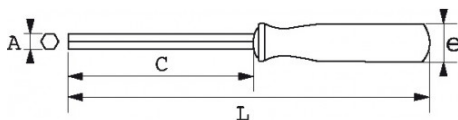

### Llaves macho rectas con mango S1

Cabeza 6 caras en mm. Mango ergonómico bimaterial. Hoja bruñida. Localización rápida de la cabeza de 6 caras gracias al color negro en el mango.

DATOS ESPECÍFICOS

Designación	LLAVE ALLEN CON MANGO BIMATERIAL RECTA 2 MM
Referencia comercial	67-2A
L (mm)	131.6
Peso (g)	25
C (mm)	50
e (mm)	20
A (mm)	2
Garantía	O

**Garantía aplicada**

**O | Garantía SAM OUTIL**