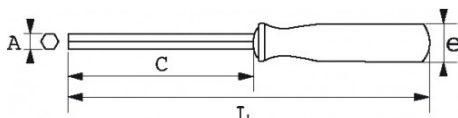

DESCRIPCIÓN

Llaves macho rectas con mango S1

Cabeza 6 caras en mm. Mango ergonómico bimaterial. Hoja bruñida. Localización rápida de la cabeza de 6 caras gracias al color negro en el mango.

NORMAS / DIRECTIVAS

NF ISO 2936, ISO 2936

SAM Herramientas

Polígono Ipertegui II, N 55
31160 Orcyoyen (Navarra) - España
NºTVA ESB 8196 4413

<https://www.sam-herramientas.es/>

Fotos y textos no contractuales. No desechar en la vía pública. Documento generado el 2024-05-05 04:27:41

DATOS ESPECÍFICOS

Designación	LLAVE ALLEN CON MANGO BIMATERIAL RECTA 2,5 MM
Referencia comercial	67-2,5A
L (mm)	131.6
Peso (g)	30
C (mm)	50
e (mm)	20
A (mm)	2.5
Garantía	O

Garantía aplicada

O | Garantía SAM OUTIL