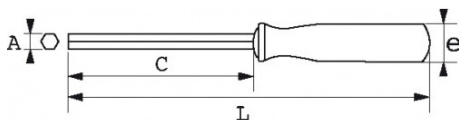

DESCRIPCIÓN

Llaves macho rectas con mango S1

Cabeza 6 caras en mm. Mango ergonómico bimaterial. Hoja bruñida. Localización rápida de la cabeza de 6 caras gracias al color negro en el mango.

NORMAS / DIRECTIVAS

NF ISO 2936, ISO 2936

SAM Herramientas

Polígono Ipertegui II, N 55
31160 Orcyén (Navarra) - España
NºTVA ESB 8196 4413

<https://www.sam-herramientas.es/>

Fotos y textos no contractuales. No desechar en la vía pública. Documento generado el 2024-05-05 08:29:56

DATOS ESPECÍFICOS

Designación	LLAVE ALLEN CON MANGO BIMATERIAL RECTA 10 MM
Referencia comercial	67-10A
L (mm)	279.5
Peso (g)	220
C (mm)	150
e (mm)	34
A (mm)	10
Garantía	O

Garantía aplicada

O | Garantía SAM OUTIL