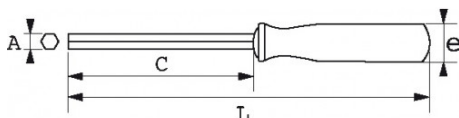

**DESCRIPCIÓN**

Llaves macho rectas con mango S1

Cabeza 6 caras en mm. Mango ergonómico bimaterial. Hoja bruñida. Localización rápida de la cabeza de 6 caras gracias al color negro en el mango.

NORMAS / DIRECTIVAS

NF ISO 2936, ISO 2936

SAM Herramientas

Polígono Ipertegui II, N 55
31160 Orcyoyen (Navarra) - España
NºTVA ESB 8196 4413

<https://www.sam-herramientas.es/>

Fotos y textos no contractuales. No desechar en la vía pública. Documento generado el 2024-05-05 07:21:15

DATOS ESPECÍFICOS

Designación	LLAVE ALLEN CON MANGO BIMATERIAL RECTA 1,5 MM
Referencia comercial	67-1,5A
L (mm)	131.6
Peso (g)	20
C (mm)	50
e (mm)	20
A (mm)	1.5
Garantía	O

Garantía aplicada

O | Garantía SAM OUTIL