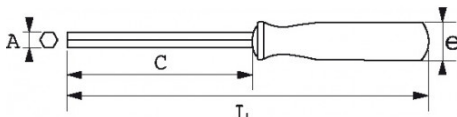

DESCRIPCIÓN

Llaves macho rectas con mango S1

Cabeza 6 caras en mm. Mango ergonómico bimaterial. Hoja bruñida. Localización rápida de la cabeza de 6 caras gracias al color negro en el mango.

NORMAS / DIRECTIVAS

NF ISO 2936, ISO 2936

SAM Herramientas

Polígono Ipertegui II, N 55
31160 Orcoyen (Navarra) - España
NºTVA ESB 8196 4413

<https://www.sam-herramientas.es/>

Fotos y textos no contractuales. No desechar en la vía pública. Documento generado el 2024-05-05 07:37:53

DATOS ESPECÍFICOS

Referencia comercial	L (mm)	Peso (g)	C (mm)	e (mm)	A (mm)	Garantía
67-10A	279.5	220	150	34	10	O
67-3A	181.6	30	100	20	3	O
67-9A	279.5	190	150	34	9	O
67-8A	272.8	160	150	32	8	O
67-2,5A	131.6	30	50	20	2.5	O
67-4A	212.6	70	100	29	4	O
67-5A	212.6	80	100	29	5	O
67-2A	131.6	25	50	20	2	O
67-1,5A	131.6	20	50	20	1.5	O
67-7A	272.8	120	150	32	7	O
67-6A	272.8	120	150	32	6	O