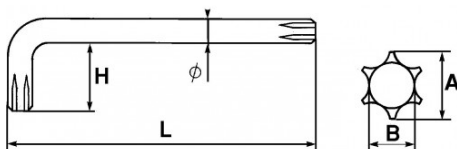

DESCRIPCIÓN

Llaves macho acodadas Torx®

Presentación : bruñida.

NORMAS / DIRECTIVAS

NF EN ISO 10664

DATOS ESPECÍFICOS

SAM Herramientas

Polígono Ipertegui II, N 55
31160 Orcoyen (Navarra) - España
NºTVA ESB 8196 4413

<https://www.sam-herramientas.es/>

Fotos y textos no contractuales. No desechar en la vía pública. Documento generado el 2024-04-18 15:42:22

Designación	LLAVE TORX ACODADA TORX T6
Referencia comercial	66-6
L (mm)	45
Peso (g)	2
H (mm)	16
A (mm)	1.67
Diametro (mm)	2.5
Huella 1	T6
B (mm)	1.25
Garantía	O