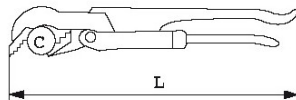

Designación	LLAVE PARA TUBOS MODELO SUECO 45° 12"
Referencia comercial	634-12
L (mm)	320
Peso (g)	750
C (mm)	35
C "	1
L "	12
Garantía	O

**Garantía aplicada**

**O | Garantía SAM OUTIL**

Garantía sin limitación de duración, sobre las herramientas utilizadas en condiciones normales.