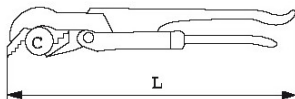

Referencia comercial	L (mm)	Peso (g)	C (mm)	C "	L"	Garantía
634-10	235	350	22	1/2	10	O
634-21	535	2450	69	2	21	O
634-16	410	1350	46	1"1/2	16	O
634-12	320	750	35	1	12	O

Garantía aplicada**O | Garantía SAM OUTIL**