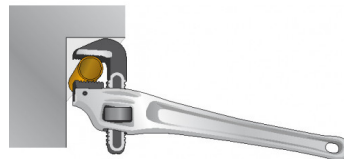

Llaves para tubos «pico de pato»

630-18-BC

630-...-BC

SAM Herramientas

Polígono Ipertegui II, N 55
31160 Orcoyen (Navarra) - España
NºTVA ESB 8196 4413

<https://www.sam-herramientas.es/>

Fotos y textos no contractuales. No desechar en la vía pública. Documento generado el 2024-05-08 04:37:26

DESCRIPCIÓN

Llaves para tubos «pico de pato»

La forma en "pico de pato" 90° facilita el trabajo contra una pared y en los lugares de difícil acceso. Cuerpo de aleación ligera. Mandíbula móvil forjada y tratada. Cuerpo y mordazas móviles. Juego de muelles para ajuste rápido.

Designación	LLAVE TUBOS ALEACION BOCA DE PATO 18
Referencia comercial	630-18-BC
L (mm)	450
Peso (g)	1400
C (mm)	77
C "	2"1/2
L "	18
Garantía	O

Garantía aplicada

O | Garantía SAM OUTIL

Garantía sin limitación de duración, sobre las herramientas utilizadas en condiciones normales.