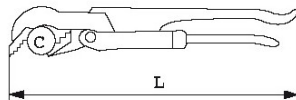

DESCRIPCIÓN

Llaves para tubos «pico de pato»

La forma en "pico de pato" 90° facilita el trabajo contra una pared y en los lugares de difícil acceso. Cuerpo de aleación ligera. Mandíbula móvil forjada y tratada. Cuerpo y mordazas móviles. Juego de muelles para ajuste rápido.

Designación	LLAVE TUBOS ALEACION BOCA DE PATO 18
Referencia comercial	630-18-BC
L (mm)	450
Peso (g)	1400
C (mm)	77
C "	2"1/2
L "	18
Garantía	O

Garantía aplicada

O | Garantía SAM OUTIL

Garantía sin limitación de duración, sobre las herramientas utilizadas en condiciones normales.