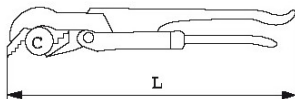

Referencia comercial	L (mm)	Peso (g)	C (mm)	C "	L"	Garantía
630-14-BC	350	800	61	2	14	O
630-18-BC (no comercializado)	450	1400	77	2"1/2	18	O

Garantía aplicada

O | Garantía SAM OUTIL

Garantía sin limitación de duración, sobre las herramientas utilizadas en condiciones normales.

[>> Más información](#)

SAM Herramientas

Polígono Ipertegui II, N 55
31160 Orcoyen (Navarra) - España
NºTVA ESB 8196 4413

<https://www.sam-herramientas.es/>