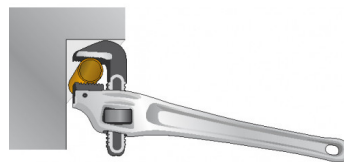

Llaves para tubos «pico de pato»

630-...-BC

SAM Herramientas

Polígono Ipertegui II, N 55
31160 Orcoyen (Navarra) - España
NºTVA ESB 8196 4413

<https://www.sam-herramientas.es/>

Fotos y textos no contractuales. No desechar en la vía pública. Documento generado el 2024-05-08 06:07:51

DESCRIPCIÓN

Llaves para tubos «pico de pato»

La forma en "pico de pato" 90° facilita el trabajo contra una pared y en los lugares de difícil acceso. Cuerpo de aleación ligera. Mandíbula móvil forjada y tratada. Cuerpo y mordazas móviles. Juego de muelles para ajuste rápido.