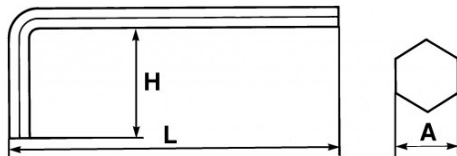

Fotos y textos no contractuales. No desechar en la vía pública. Documento generado el 2024-05-06 19:06:44

DESCRIPCIÓN

Llaves macho acodadas largas hexagonales en pulgadas

Para tornillos 6 caras huecos. Buen agarre en la mano y potencia. Presentación bruñida.

Designación	LLAVE MACHO ACODADA LARGA 6 CARAS EN PULGADAS 7/32
Referencia comercial	63-7/32
L (mm)	135
Peso (g)	33
H (mm)	32
A"	7/32"
Garantía	O

Garantía aplicada

O | Garantía SAM OUTIL

Garantía sin limitación de duración, sobre las herramientas utilizadas en condiciones normales.