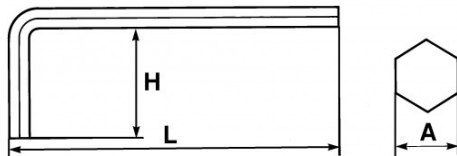

DESCRIPCIÓN

Llaves macho acodadas largas hexagonales en pulgadas

Para tornillos 6 caras huecos. Buen agarre en la mano y potencia. Presentación bruñida.

DATOS ESPECÍFICOS

SAM Herramientas

Polígono Ipertegui II, N 55
31160 Orcoyen (Navarra) - España
NºTVA ESB 8196 4413

<https://www.sam-herramientas.es/>

Fotos y textos no contractuales. No desechar en la vía pública. Documento generado el 2024-05-06 22:37:48

Designación	LLAVE MACHO ACODADA LARGA 6 CARAS EN PULGADAS 3/8"
Referencia comercial	63-3/8
L (mm)	169
Peso (g)	130
H (mm)	38
A"	3/8"
Garantía	O