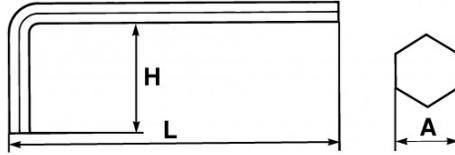

Designación	LLAVE MACHO ACODADA LARGA 6 CARAS EN PULGADAS 1/4"
Referencia comercial	63-1/4
L (mm)	141
Peso (g)	50
H (mm)	34
A"	1/4"
Garantía	O

**Garantía aplicada****O | Garantía SAM OUTIL**

Garantía sin limitación de duración, sobre las herramientas utilizadas en condiciones normales.